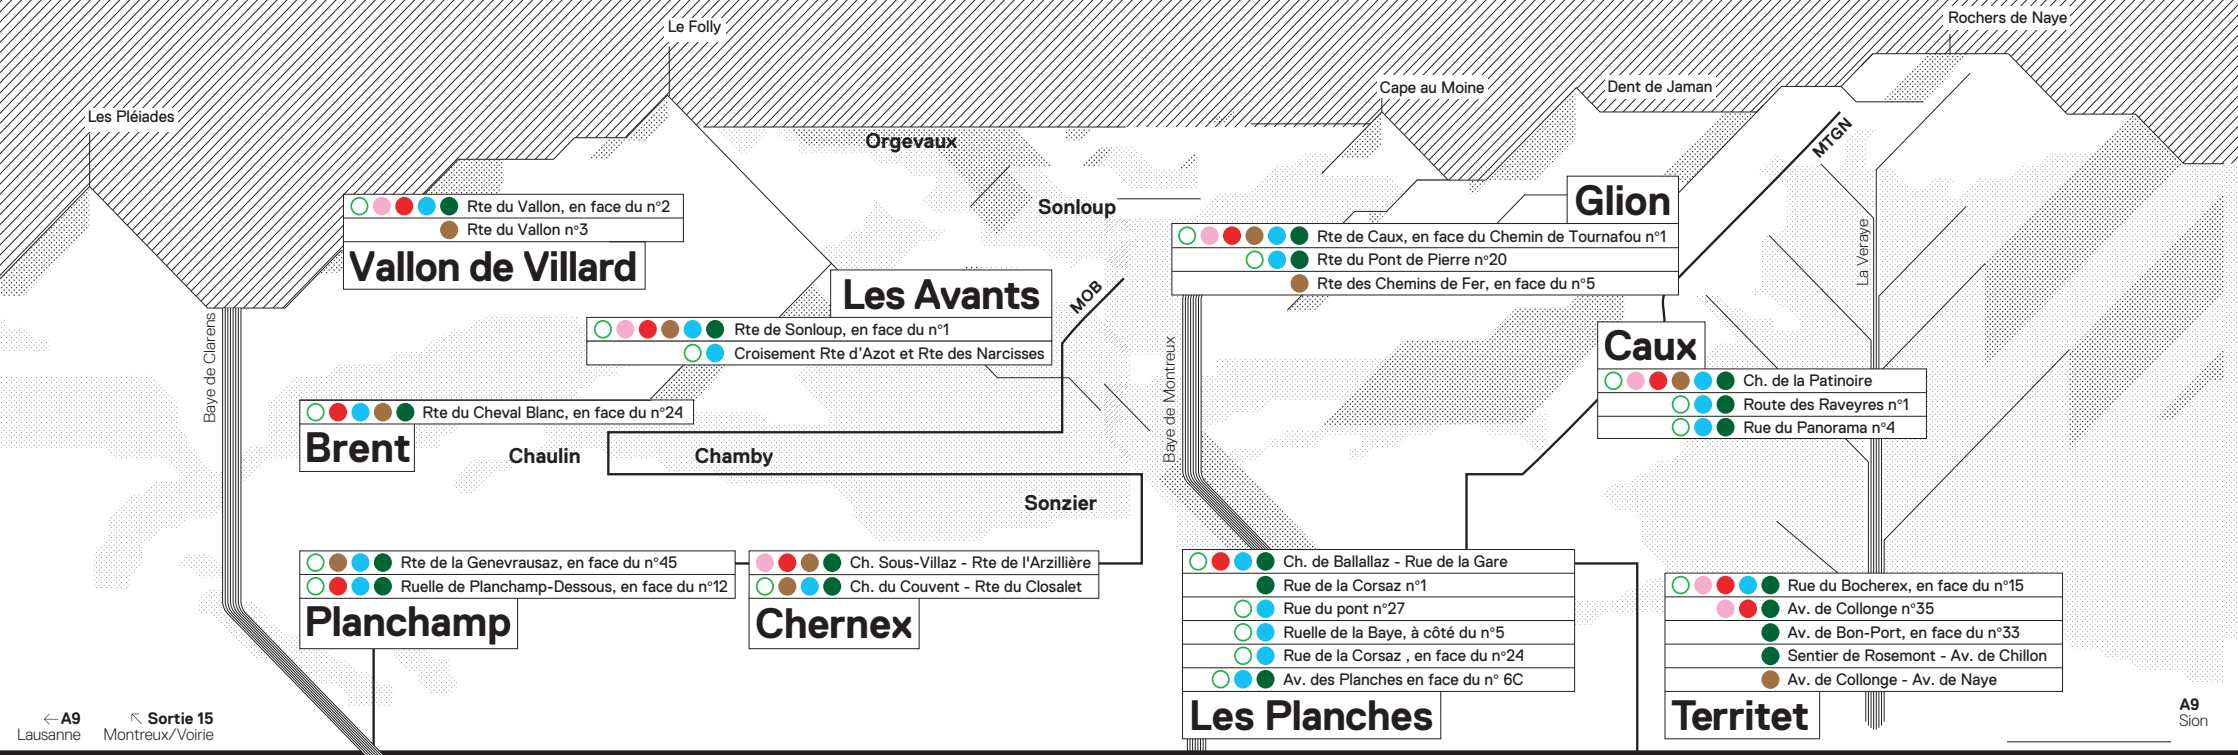

▶ Chernex – Ch. Sous Villaz

Sa 22.03 | Sa 17.05 | Me 20.08 | Sa 29.11

▶ Les Avants – Rte de Sonloup 1

Me 09.04 | Sa 28.06 | Sa 16.08 | Sa 11.10

▶ Vallon de Villard – Rte du Vallon 3

Me 21.05 | Sa 26.07 | Sa 27.09 | Sa 22.11

Localisation des Ecopoints

- Chilly**
- Ch. des Leppes, entre le n°10 et 12
 - Route de Chailly, en face du n°26
 - Rue du Bourg n°6
 - Ch. de Forchex

- Tavel**
- Ch. des Vignes, en face du n°8

- Baugy**
- Ch. du Crépon n°32
 - Av. des Bosquets de Julie n°27

- Clarens**
- Rue du Grammont, en face du n°7
 - Rue du Torrent, en face du n°24
 - Rue du Lac n°138-140
 - Rue des Vaudrès, en face du n°7
 - Chemin du Petit Clos, en face du n°13
 - Av. du Châtelard - Impasse du Châtelard
 - Av. des Brayères, à côté du n°9
 - Ruelle de Verte-Rive, en face du n°2
 - Av. de Belmont, en face du n°31
 - Coteau de Belmont en face du n° 21

- Montreux**
- Grand-Rue, en face du n°82
 - Grand-Rue, en face du n°34
 - Rue du Théâtre, en face du n°10
 - Av. Nestlé, en face du n°17
 - Av. des Alpes, en face du n°8
 - Av. des Alpes, à côté du n°22
 - Rte des Vuarennas - Ch. de la Fin de Pallens