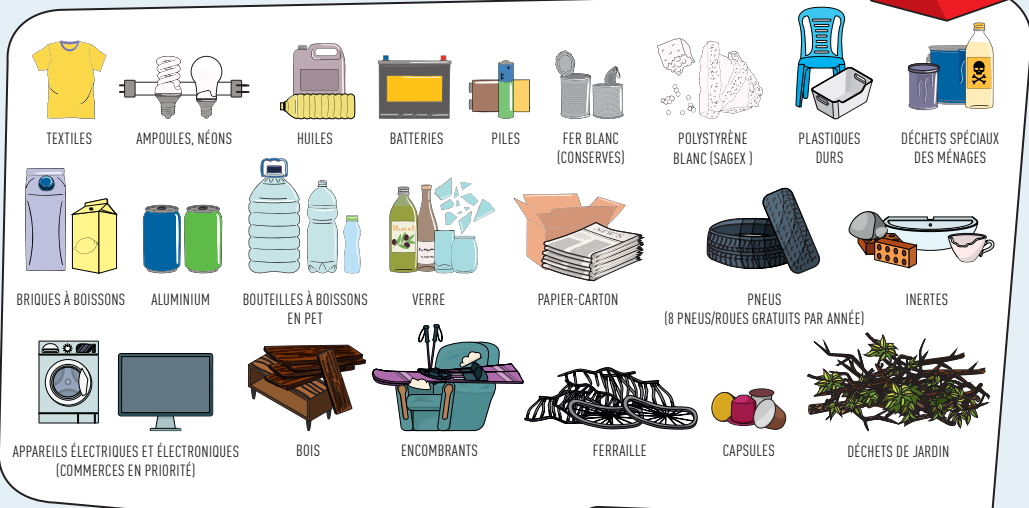

Téléchargez l'application mobile !

DISPONIBLE SUR
Google Play

Télécharger dans
l'App Store

COMMERCE

INFO-DÉCHETS

DÉCHETS ACCEPTÉS À LA DÉCHÈTERIE

DÉCHÈTERIE

! Les déchets issus de rénovation et de démolition sont soumis à taxe